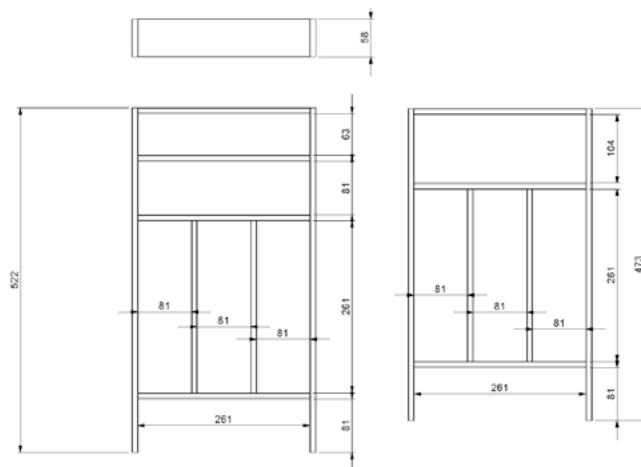

ÖVRIGT

- När Bestickinsatsen ligger i lådan skapas ett utrymme mellan lådsida och insats. Detta utrymme är tänkt att använda som fack för redskap mm.
- Bestickinsatsen går att kombinera med andra insatser i trä och Flex serien.
- Korkinsaserna är ett bra komplement till Flex serien.
- Finns i samma grå och vita färg som Design box II.
- För att passa den invändiga backen på Design box II tas en plastdetalj av inredningens framkant bort.