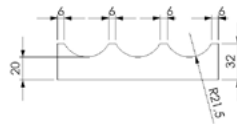

- Massiv vitpigmenterad ask

ÖVRIG

- Finns i två storlekar

500mm djup låda (Design box i trä)

550mm djup låda (Design box II).

BESKRIVNING	ARTIKEL	KOMMENTAR
Insatsfack, krydd, trä, D=500	IFTKRYDD50	500mm passar trälådor samt 500mm djup Design box II samt A105
Insatsfack, krydd, trä, D=550	IFTKRYDD55	550mm passar Design box II