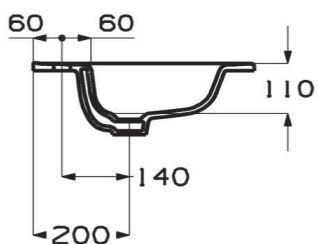

BAD

BALLINGSLÖV

Tvättstället THIN i porslin är utvalt för att passa perfekt till våra serier BRIGHT, LESSMORE och SIMPLE. Tvättstället finns i bredderna 60, 80 och 100 cm. Tvättstället är i tunt porslin med mjuka former och fyrkantig tvättho med mjukt avrundade hörn. Avställningsytans storlek ökar proportionerligt i takt med att bredden på tvättstället ökar. Bottenventil och Vattenlås EASYCLEAN ingår.

PB 17-03-13-1 KÅJ

PRODUKTBLAD

THIN TVÄTTSTÄLL I PORSLIN

MÅTT

- Bredd: 600 / 800 / 1000mm
- Höjd: 15 mm.
- Djup: 460 mm.

MATERIAL

- Porcelain

BOTTENVENTIL

- Bottenventil och vattenlås Easyclean ingår.

BENÄMNING	ARTIKEL
TVÄTTSTÄLL THIN 60C	T60PT
TVÄTTSTÄLL THIN 80C	T80PT
TVÄTTSTÄLL THIN 100C	T100PT

600 mm

800 mm

1000 mm

PB 17-03-13-1 KÅJ