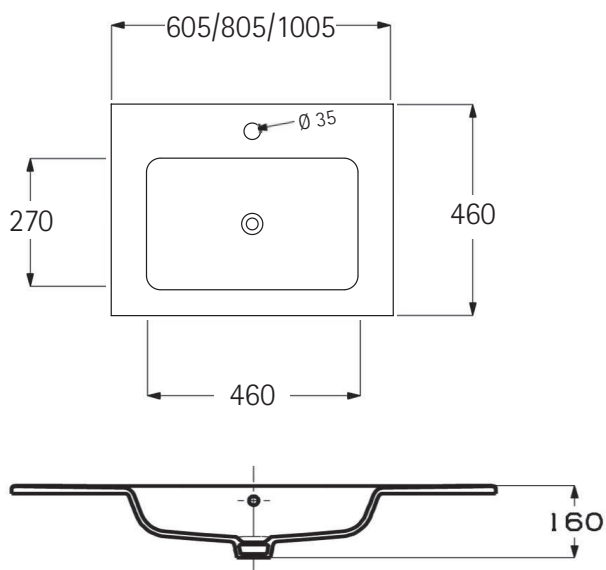

BAD

BALLINGSLÖV

Tvättstället THIN i porslin är utvalt för att passa perfekt till våra serier BRIGHT, LESSMORE och SIMPLE. Tvättstället finns i bredderna 60, 80 och 100 cm. Tvättstället är i tunt porslin med mjuka former och fyrkantig tvättho med mjukt avrundade hörn. Avställningsytans storlek ökar proportionerligt i takt med att bredden på tvättstället ökar. Bottenventil och Vattenlås EASYCLEAN ingår.

PB 17-03-13-1 KÅJ

PRODUKTBLAD

THIN TVÄTTSTÄLL I PORSLIN

MÅTT

- Bredd: 600 / 800 / 1000mm
- Höjd: 15 mm.
- Djup: 460 mm.

MATERIAL

- Porcelain

BOTTENVENTIL

- Bottenventil och vattenlås Easyclean ingår.

BENÄMNING	ARTIKEL
TVÄTTSTÄLL THIN 60C	T60PT
TVÄTTSTÄLL THIN 80C	T80PT
TVÄTTSTÄLL THIN 100C	T100PT

600 mm

800 mm

1000 mm

PB 17-03-13-1 KÅJ