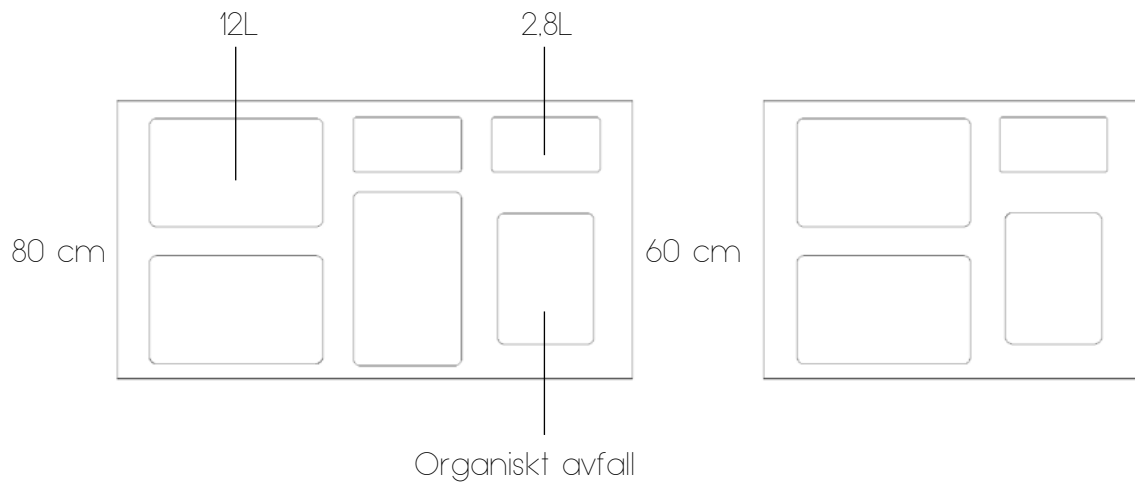

ÖVRIGT

- Sopinredet passar i både Deign box II samt Design box i trä.
- Sopinredet är producerat i Sverige