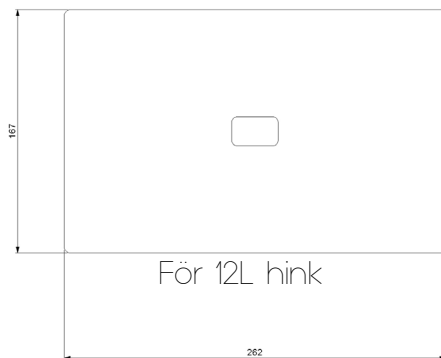

FUNKTION - Finns i två storlekar
- för organiskt avfall
- för 12L hink

BESKRIVNING	ARTIKEL	KOMMENTAR
Lock till sopinrede, vit	LOCKV	Passar 12L hink
Lock till sopinrede mat, vit	LOCKMV	Passar hink för organiskt avfall
Lock till sopinrede, grå	LOCKG	Passar 12L hink
Lock till sopinrede mat, grå	LOCKMG	Passar hink för organiskt avfall