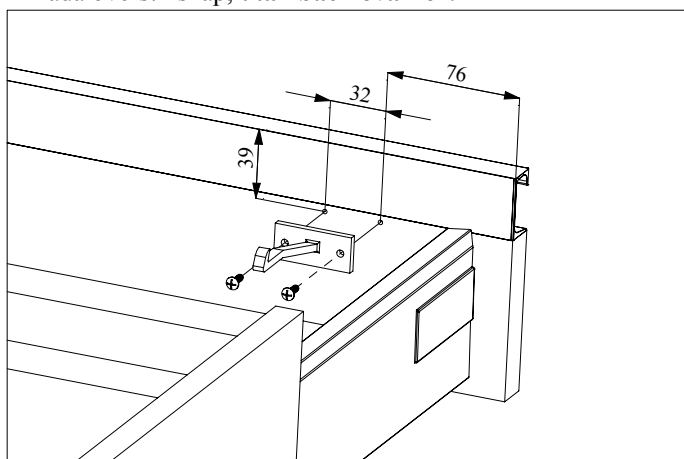

## Barnlås Sats med Låda Legra och Trä

**OBS!** Då barnlåset för luckan inte fungerar ihop med luckan **STIL** finns ett eget barnlås till den luckan. Urjackning i insatsfack och andra lådinredningar kan eventuellt behöva göras.

Lucka:

Låda överst i skåp, **utan** back ovanför:

Låda med fronthöjd 380mm, **med** back ovanför:

Ballingslöv reserverar sig för ändringar i sortimentet samt tryckfel.

Ballingslöv AB, 281 87 Ballingslöv  
Tel. 0451-460 00, Fax. 0451-462 99 | info@ballingslov.se | www.ballingslov.se