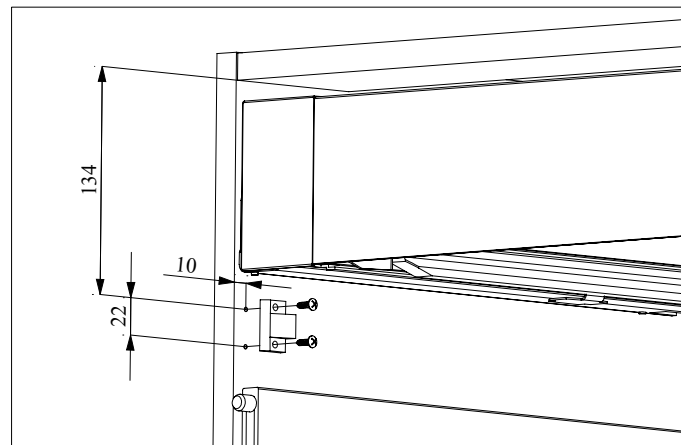

## Barnlås Sats med Låda Legra och Trä

**OBS!** Då barnlåset för luckan inte fungerar ihop med luckan **STIL** finns ett eget barnlås till den luckan. Urjackning i insatsfack och andra lådinredningar kan eventuellt behöva göras.

Lucka:

Låda överst i skåp, **utan** back ovanför:

Låda med fronthöjd 380mm, **med** back ovanför:

Ballingslöv reserverar sig för ändringar i sortimentet samt tryckfel.

Ballingslöv AB, 281 87 Ballingslöv  
Tel. 0451-460 00, Fax. 0451-462 99 | info@ballingslov.se | www.ballingslov.se