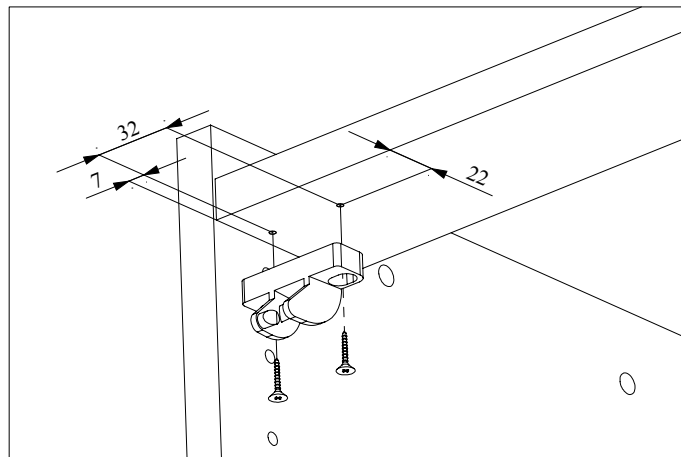

## Barnlås Sats med Låda Legra och Trä

**OBS!** Då barnlåset för luckan inte fungerar ihop med luckan **STIL** finns ett eget barnlås till den luckan. Urjackning i insatsfack och andra lådinredningar kan eventuellt behöva göras.

Lucka:

Låda överst i skåp, **utan** back ovanför:

Låda med fronthöjd 380mm, **med** back ovanför:

Ballingslöv reserverar sig för ändringar i sortimentet samt tryckfel.

Ballingslöv AB, 281 87 Ballingslöv  
Tel. 0451-460 00, Fax. 0451-462 99 | info@ballingslov.se | www.ballingslov.se