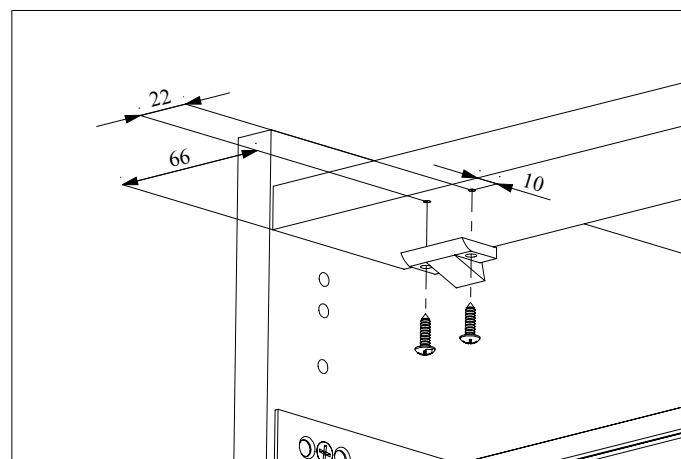

## Barnlås Sats med Låda Legra och Trä

**OBS!** Då barnlåset för luckan inte fungerar ihop med luckan **STIL** finns ett eget barnlås till den luckan. Urjackning i insatsfack och andra lådinredningar kan eventuellt behöva göras.

Lucka:

Låda överst i skåp, **utan** back ovanför:

Låda med fronthöjd 380mm, **med** back ovanför:

Ballingslöv reserverar sig för ändringar i sortimentet samt tryckfel.

Ballingslöv AB, 281 87 Ballingslöv  
Tel. 0451-460 00, Fax. 0451-462 99 | info@ballingslov.se | www.ballingslov.se