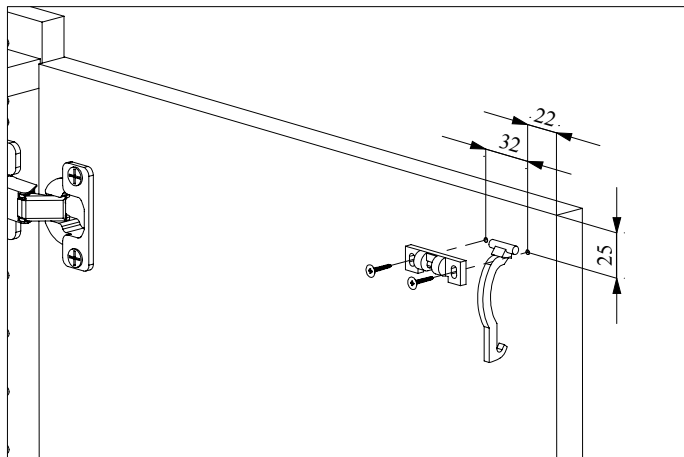

## Barnlås Sats med Låda Legra och Trä

**OBS!** Då barnlåset för luckan inte fungerar ihop med luckan **STIL** finns ett eget barnlås till den luckan. Urjackning i insatsfack och andra lådinredningar kan eventuellt behöva göras.

Lucka:

Låda överst i skåp, **utan** back ovanför:

Låda med fronthöjd 380mm, **med** back ovanför:

Ballingslöv reserverar sig för ändringar i sortimentet samt tryckfel.

Ballingslöv AB, 281 87 Ballingslöv  
Tel. 0451-460 00, Fax. 0451-462 99 | info@ballingslov.se | www.ballingslov.se