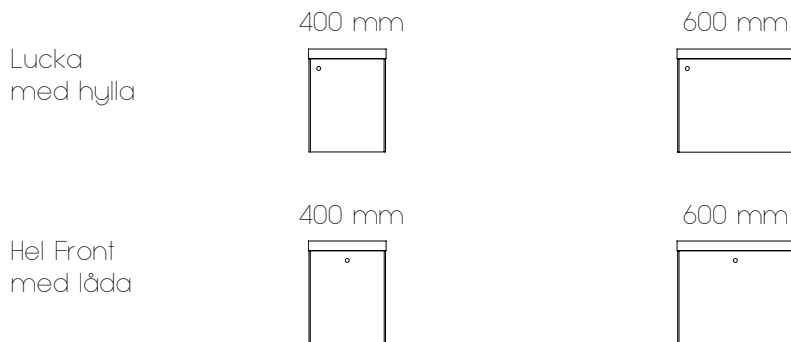

BAD

BALLINGSLÖV

Compact 2016 – Små badrum förtjänar bra design och effektiv förvaring.

Serien Compact från Ballingslöv lanseras nu i ny skepnad men är fortfarande till för dig som har ett mindre badrum men ändå ställer högsta krav på design och kvalitet. På tvättstället N35 är blandaren placerad på ett yteffektivt smart sätt på höger sida. Kommoderna erbjuds i två bredder 40 och 60 cm. Välj mellan Lucka (hylla invändigt) eller Hel Front (låda invändigt).

PRODUKTBLAD

COMPACT 2016

BREDD

MÅTT

- Enbart kommod: Höjd 480 mm.
- Djup 342 mm inkl. lucka.

TVÄTTSTÄLL

- Använd Tvättstället N35.
- Bottenventil och vattenlås Easyclean ingår.

UTSEENDE