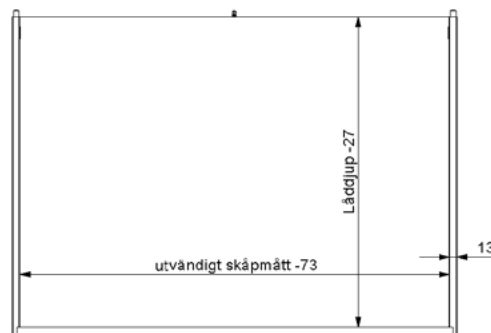

PRODUKTBLAD

DESIGN BOX II – NY DESIGN BOX

MATERIAL

- Sidor och bakstycke är av pulverlackad stålplåt.
- Höga lådor går att få med sidor av 10 mm klarglas (ej härdat) eller plåtsidor.
- Botten är av vit melaminbelagd spånskiva.

FUNKTIONER

- På lådor upp till 80 cm bredd är Bärformågan 40 kg.
- För lådor i bredder från 90 cm och uppåt samt lådor för sopsortering är bärformågan 70 kg.
- Samtliga lådor är mjukstängande (BLUMOTION).

	Låg	Normal	Hög	SCP
A	39mm	63mm	147mm	212mm

PB 16-02-01-4 KÅI