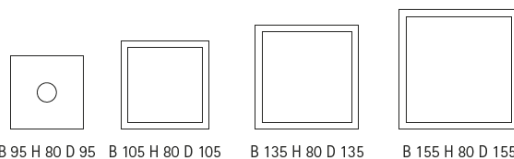

BAD

BALLINGSLÖV

Det är detaljerna som gör helheten. Med INBOX från Ballingslöv visar vi att det är insidan som räknas. Tops, penslar, papper, kammen och något halvfyllt. Sakerna som alltid ligger fel ryms fint och osynligt i våra måttanpassade förvaringslådor. 4 olika set finns att välja på så att du kan uppfylla behovet i just din badrumsmöbel.

Tips! Inbox går bra att placera även i högskåp och spegelskåp!

PRODUKTBLAD

INBOX

BENÄMNING	BESKRIVNING	ARTIKEL
INBOX TRÄ	4 st boxar i olika storlekar. Minsta boxen med lock Vitpigmenterad lackad Bambu	INBOXT
INBOX ACRYL	4 st boxar i olika storlekar. Minsta boxen med lock Transparent Akryl	INBOXA
INBOX TRÄ XL	2 st boxar i olika storlekar. Vitpigmenterad lackad Bambu	INBOXTXL
INBOX PLÅT	2 st boxar i samma storlekar. Kan hängas på lådkanten. Vitlackad Plåt.	INBOXP

INBOX TRÄ/AKRYL

B 95 H 80 D 95 B 105 H 80 D 105 B 135 H 80 D 135 B 155 H 80 D 155

INBOX TRÄ XL

B 255 H 140 D 155

B 290 H 140 D 175

INBOX PLÅT

B 90 H 60 D 60