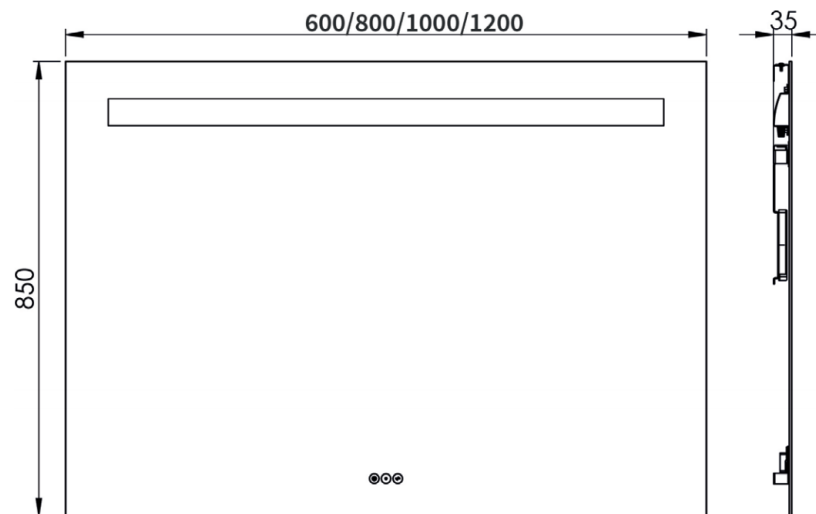

BAD

Teknisk information om Belysningsspegel Line.

Vi reserverar oss för ev. tryckfel.

PB 20-05-28-7 Å.I.K.

PRODUKTBLAD

BELYSNINGSSPEGEL LINE

ALLMÄNT

Belysningspegel Line har ett LED-ljusfält i ovkant som går att dimma samt har justerbar färgtemperatur (multiwhite). Båda funktionerna styrs via det inbyggda touchreglaget som sitter integrerat på framsidan av spegeln. Ljusfältets bredd följer spegelns bredd.

MONTERING

Spegel monteras på väggen med upphängningsbeslag (medföljer).

TEKNISK INFORMATION

Ljuskälla: Inbyggd LED-modul
Effekt: 8,4W (600mm), 10,3W (800mm), 13W (1000mm), 17W (1200mm)
Spänning: 230V
Färgtemperatur: 2200K-6500K (multiwhite)
Färgåtergivning (Ra): >90
IP-klass: IP44
Dimbar: Ja, inbyggd i spegel. Går inte att regleras via separat väggdimmer (ej dimbar på primärsidan).

MÅTTSKISS

ART NR	BESKRIVNING
BSPL60	Belysningspegel Line 60, multiwhite, dimmer
BSPL80	Belysningspegel Line 80, multiwhite, dimmer
BSPL100	Belysningspegel Line 100, multiwhite, dimmer
BSPL120	Belysningspegel Line 120, multiwhite, dimmer