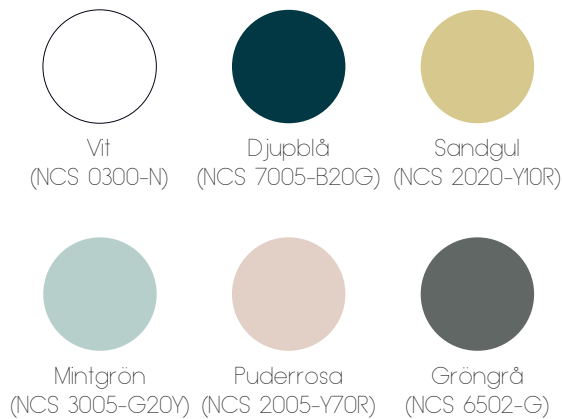

BREDD 600 mm / 800 mm / 1000 mm

MÅTT Enbart kommod: Höjd 480 mm. Djup 450 mm inkl. lucka.
Med Benställning och Tvättställ: Höjd 850 mm.
Kommoden kan monteras med eller utan benställning.

TVÄTTSTÄLL Använd tvättstället THIN. (Benställningen är anpassad för höjden med THIN-tvättstället).

UTSEENDE Luckmodellen LM16 erbjuds i vit och 5 noga utvalda kulörer.

TILLVAL

- Benställning 60, 80 och 100. Benställningen är bara dekorationsben.
- Eluttag i nedre låda 230V
- INBOX, set om 4 lådor i Bambu eller Akryl.