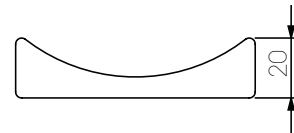

PRODUKTBLAD
KORKINLÄGG TILL BESTIKINSATSER

KÖK

BALLINGSLÖV

Som tillbehör till bestickinsatserna i serierna Flex och Trä kan man nu köpa skålformade inlägg i kork.

PRODUKTBLAD

KORKINLÄGG TILL BESTIKINSATSER

MATERIAL

- Obehandlad pressad kork

ÖVRIGT

- I bestickinsatserna till 550 mm djup låda kan man ha upp till 5st inlägg.
- I bestickinsatserna till 500 mm djup låda kan man ha upp till 4st inlägg.
- Insatserna säljes styckvis.