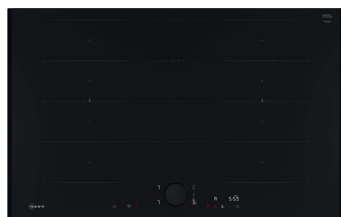

HVITEVARER 22/4 - 2/6

PLATETOPP

T68YYY4C0

Fleksible soner
Stekesensor
Viften styres fra platetoppen
TwistPad Flex®*
Flex design
PRIS: 9 045,-

OVN

B59CR72Y0 **A+**

Slide® Et Hide® ovnsdør
Pyrolyse, automatisk selvrens
Steketermometer
Flexdesign
Sømløse sidelister*
PRIS: 15 080,-

MIKRO

NR9WR21Y1

Grill
Skånsom oppvarming
Maks. effekt: 900W
Flexdesign
Sømløse sidelister*
PRIS: 8 379,-

OPPVASKMASKIN

S297EB801E **A+ B**

42 dB
Innvendig belysning
Grepsfri åpning
Fleksibel installasjon
PRIS: 12 418,-

KJØL/FRYS

K17961SE0 **A+ E**

Ekstra høy - 194 cm
Selvavriming
34 dB
Kan hengsles om
PRIS: 15 605,-

PAKKEPRIS: 60 527,-

HVITEVARE-
PAKKE

OPPGRADER

Oppgrader til neste nivå av hvitevarer med flere funksjoner.
Du finner produktene på drommekjokkenet.no
Pakkepris eks. frakt