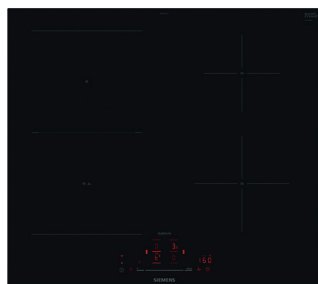

SIEMENS

HVITEVARE-
PAKKE

150
dager
studioLine

HVITEVARER 1/7 - 18/8

PLATETOPP

ED677HSC1X

4 induksjonszoner, hvorav 2 combiZone
Stekesensor
Betjen viften direkte fra platetoppen
PRIS: 9 651,-

OVN