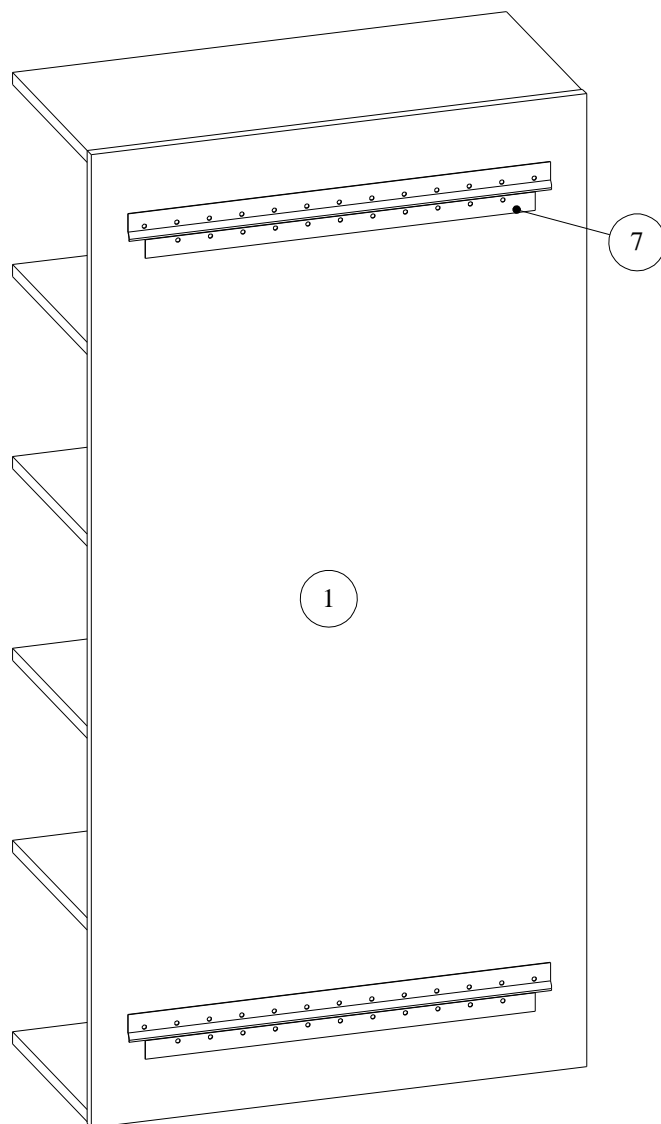

## Pandora

Nr.	Detalj	Antal
1	SB1000 Pandora Bakstycke	1
2	SB1001 Pandora Tak_Botten	2
3	SB1002 Pandora Mellansida	1
4	SB1003 Pandora Hylla	8
5	SB1004 Pandora Dörr Höger, inkl 4st gångjärn 110° med integrerad BluMotion	1
6	SB1004 Pandora Dörr Vänster, inkl. 4st gångjärn 110° med integrerad BluMotion	1
7	Upphångningsbeslag Studio Ballingslöv, bredd 600 och 650mm	2