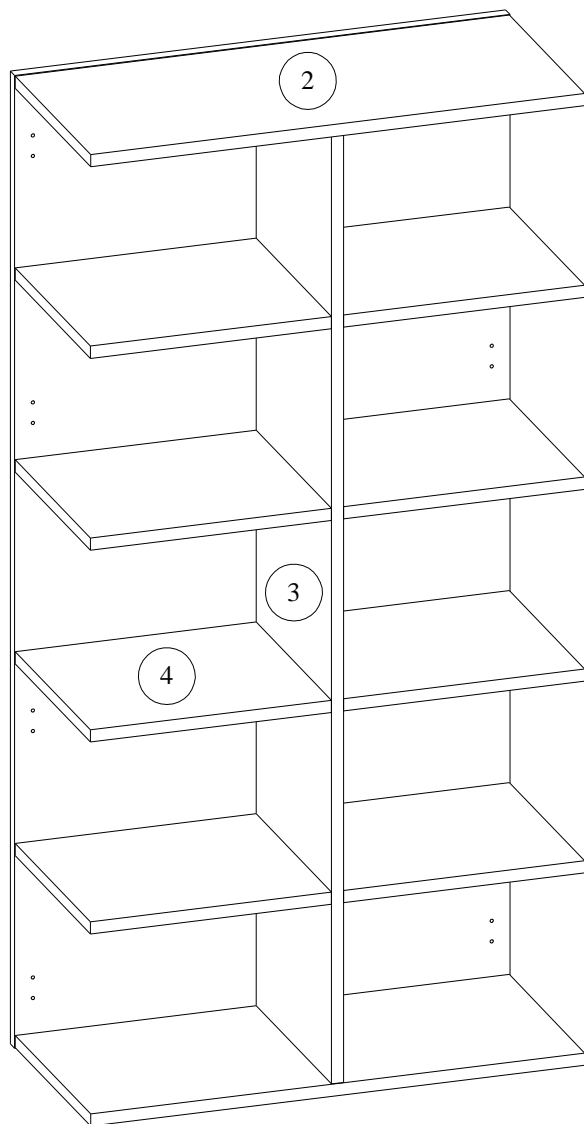

## Pandora

Nr.	Detalj	Antal
1	SB1000 Pandora Bakstycke	1
2	SB1001 Pandora Tak_Botten	2
3	SB1002 Pandora Mellansida	1
4	SB1003 Pandora Hylla	8
5	SB1004 Pandora Dörr Höger, inkl 4st gångjärn 110° med integrerad BluMotion	1
6	SB1004 Pandora Dörr Vänster, inkl. 4st gångjärn 110° med integrerad BluMotion	1
7	Upphångningsbeslag Studio Ballingslöv, bredd 600 och 650mm	2