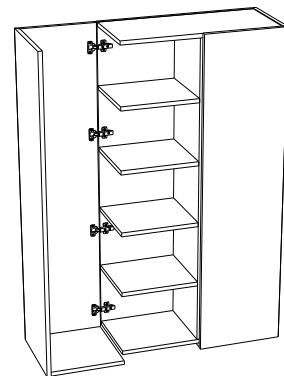

## Pandora

Nr.	Detalj	Antal
1	SB1000 Pandora Bakstycke	1
2	SB1001 Pandora Tak_Botten	2
3	SB1002 Pandora Mellansida	1
4	SB1003 Pandora Hylla	8
5	SB1004 Pandora Dörr Höger, inkl 4st gångjärn 110° med integrerad BluMotion	1
6	SB1004 Pandora Dörr Vänster, inkl. 4st gångjärn 110° med integrerad BluMotion	1
7	Upphångningsbeslag Studio Ballingslöv, bredd 600 och 650mm	2